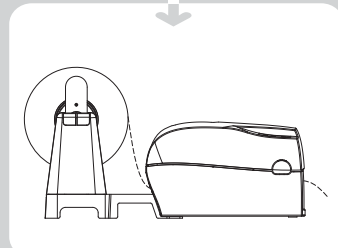

External Label Stand

• 外掛紙捲架 • 外掛紙卷架 • 外付ラベルホルダー

2 inch printer
 • 2吋條碼機 • 2寸条码机 • 2インチプリンタ

4 inch printer
 • 4吋條碼機 • 4寸条码机 • 4インチプリンタ

1" / 1.5" core
 • 1"/1.5"紙捲 • 1"/1.5"紙卷 • 1インチ/1.5インチ紙管

3" core
 • 3"紙捲 • 3"紙卷 • 3インチ紙管

	With 1" / 1.5" Core	With 3" Core
	1"/1.5"紙捲 1"/1.5"紙卷 1インチ/1.5インチ紙管	3"紙捲 3"紙卷 3インチ紙管
4" Printer 4吋條碼機 4寸条码机 4インチプリンタ	Maximum Label Width: 117mm 最大紙寬: 117mm 最大紙寬: 117mm 最大用紙幅: 117mm	Maximum Label Width: 110mm 最大紙寬: 110mm 最大紙寬: 110mm 最大用紙幅: 110mm
2" Printer 2吋條碼機 2寸条码机 2インチプリンタ	Maximum Label Width: 60mm 最大紙寬: 60mm 最大紙寬: 60mm 最大用紙幅: 60mm	Maximum Label Width: 56mm 最大紙寬: 56mm 最大紙寬: 56mm 最大用紙幅: 56mm