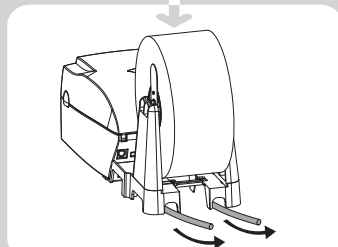

External Label Stand

• 外掛紙捲架 • 外掛紙卷架 • 外付ラベルホルダー

2 inch printer
 • 2吋條碼機 • 2寸条码机 • 2インチプリンタ

4 inch printer
 • 4吋條碼機 • 4寸条码机 • 4インチプリンタ

1" / 1.5" core
 • 1"/1.5"紙捲 • 1"/1.5"紙卷 • 1インチ/1.5インチ紙管

3" core
 • 3"紙捲 • 3"紙卷 • 3インチ紙管

	With 1" / 1.5" Core	With 3" Core
	1"/1.5"紙捲 1"/1.5"紙卷 1インチ/1.5インチ紙管	3"紙捲 3"紙卷 3インチ紙管
4" Printer 4吋條碼機 4寸条码机 4インチプリンタ	Maximum Label Width: 117mm 最大紙寬: 117mm 最大紙寬: 117mm 最大用紙幅: 117mm	Maximum Label Width: 110mm 最大紙寬: 110mm 最大紙寬: 110mm 最大用紙幅: 110mm
2" Printer 2吋條碼機 2寸条码机 2インチプリンタ	Maximum Label Width: 60mm 最大紙寬: 60mm 最大紙寬: 60mm 最大用紙幅: 60mm	Maximum Label Width: 56mm 最大紙寬: 56mm 最大紙寬: 56mm 最大用紙幅: 56mm