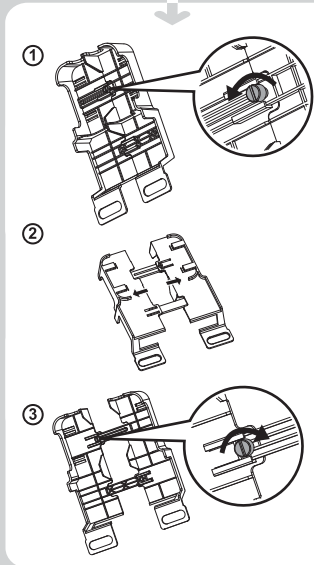

External Label Stand

• 外掛紙捲架 • 外掛紙卷架 • 外付ラベルホルダー

2 inch printer
 • 2吋條碼機 • 2寸条码机 • 2インチプリンタ

4 inch printer
 • 4吋條碼機 • 4寸条码机 • 4インチプリンタ

1" / 1.5" core
 • 1"/1.5"紙捲 • 1"/1.5"紙卷 • 1インチ/1.5インチ紙管

3" core
 • 3"紙捲 • 3"紙卷 • 3インチ紙管

	With 1" / 1.5" Core	With 3" Core
	1"/1.5"紙捲 1"/1.5"紙卷 1インチ/1.5インチ紙管	3"紙捲 3"紙卷 3インチ紙管
4" Printer 4吋條碼機 4寸条码机 4インチプリンタ	Maximum Label Width: 117mm 最大紙寬: 117mm 最大紙寬: 117mm 最大用紙幅: 117mm	Maximum Label Width: 110mm 最大紙寬: 110mm 最大紙寬: 110mm 最大用紙幅: 110mm
2" Printer 2吋條碼機 2寸条码机 2インチプリンタ	Maximum Label Width: 60mm 最大紙寬: 60mm 最大紙寬: 60mm 最大用紙幅: 60mm	Maximum Label Width: 56mm 最大紙寬: 56mm 最大紙寬: 56mm 最大用紙幅: 56mm