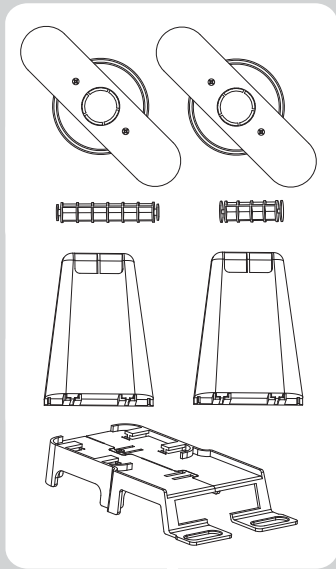

External Label Stand

• 外掛紙捲架 • 外掛紙卷架 • 外付ラベルホルダー

2 inch printer
 • 2吋條碼機 • 2寸条码机 • 2インチプリンタ

4 inch printer
 • 4吋條碼機 • 4寸条码机 • 4インチプリンタ

1" / 1.5" core
 • 1"/1.5"紙捲 • 1"/1.5"紙卷 • 1インチ/1.5インチ紙管

3" core
 • 3"紙捲 • 3"紙卷 • 3インチ紙管

	With 1" / 1.5" Core	With 3" Core
	1"/1.5"紙捲 1"/1.5"紙卷 1インチ/1.5インチ紙管	3"紙捲 3"紙卷 3インチ紙管
4" Printer 4吋條碼機 4寸条码机 4インチプリンタ	Maximum Label Width: 117mm 最大紙寬: 117mm 最大紙寬: 117mm 最大用紙幅: 117mm	Maximum Label Width: 110mm 最大紙寬: 110mm 最大紙寬: 110mm 最大用紙幅: 110mm
2" Printer 2吋條碼機 2寸条码机 2インチプリンタ	Maximum Label Width: 60mm 最大紙寬: 60mm 最大紙寬: 60mm 最大用紙幅: 60mm	Maximum Label Width: 56mm 最大紙寬: 56mm 最大紙寬: 56mm 最大用紙幅: 56mm