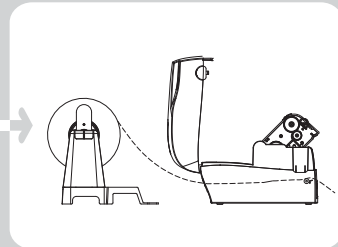

External Label Stand

• 外掛紙捲架 • 外掛紙卷架 • 外付ラベルホルダー

2 inch printer
 • 2吋條碼機 • 2寸条码机 • 2インチプリンタ

4 inch printer
 • 4吋條碼機 • 4寸条码机 • 4インチプリンタ

1" / 1.5" core
 • 1"/1.5"紙捲 • 1"/1.5"紙卷 • 1インチ/1.5インチ紙管

3" core
 • 3"紙捲 • 3"紙卷 • 3インチ紙管

	With 1" / 1.5" Core	With 3" Core
	1"/1.5"紙捲 1"/1.5"紙卷 1インチ/1.5インチ紙管	3"紙捲 3"紙卷 3インチ紙管
4" Printer 4吋條碼機 4寸条码机 4インチプリンタ	Maximum Label Width: 117mm 最大紙寬: 117mm 最大紙寬: 117mm 最大用紙幅: 117mm	Maximum Label Width: 110mm 最大紙寬: 110mm 最大紙寬: 110mm 最大用紙幅: 110mm
2" Printer 2吋條碼機 2寸条码机 2インチプリンタ	Maximum Label Width: 60mm 最大紙寬: 60mm 最大紙寬: 60mm 最大用紙幅: 60mm	Maximum Label Width: 56mm 最大紙寬: 56mm 最大紙寬: 56mm 最大用紙幅: 56mm