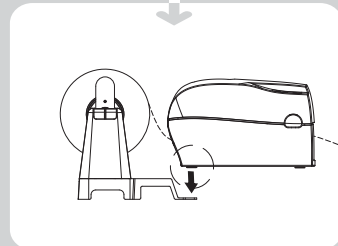

External Label Stand

• 外掛紙捲架 • 外掛紙卷架 • 外付ラベルホルダー

2 inch printer
 • 2吋條碼機 • 2寸条码机 • 2インチプリンタ

4 inch printer
 • 4吋條碼機 • 4寸条码机 • 4インチプリンタ

1" / 1.5" core
 • 1"/1.5"紙捲 • 1"/1.5"紙卷 • 1インチ/1.5インチ紙管

3" core
 • 3"紙捲 • 3"紙卷 • 3インチ紙管

	With 1" / 1.5" Core	With 3" Core
	1"/1.5"紙捲 1"/1.5"紙卷 1インチ/1.5インチ紙管	3"紙捲 3"紙卷 3インチ紙管
4" Printer 4吋條碼機 4寸条码机 4インチプリンタ	Maximum Label Width: 117mm 最大紙寬: 117mm 最大紙寬: 117mm 最大用紙幅: 117mm	Maximum Label Width: 110mm 最大紙寬: 110mm 最大紙寬: 110mm 最大用紙幅: 110mm
2" Printer 2吋條碼機 2寸条码机 2インチプリンタ	Maximum Label Width: 60mm 最大紙寬: 60mm 最大紙寬: 60mm 最大用紙幅: 60mm	Maximum Label Width: 56mm 最大紙寬: 56mm 最大紙寬: 56mm 最大用紙幅: 56mm